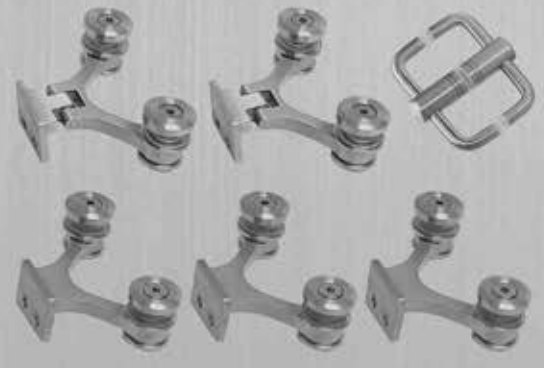

SISTEMAS PARA DIVISION DE BAÑO BATIENTE

DELUXE

FORTE

SPIDER

ACCESORIOS PARA DIVISIONES DE BAÑO

KIT DIALAN

**BISAGRA
DELUXE VIDRIO**

**BISAGRA
SPIDER VIDRIO**